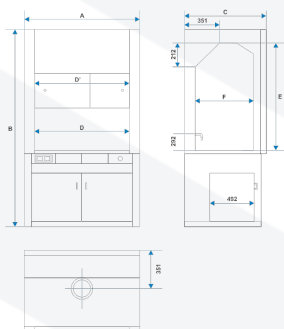

TECHNICKÉ ÚDAJE - ROZMĚRY
vnější rozměry (mm)

šířka A	1280
výška B	2325-2600
hloubka C	960

rozměry pracovního prostoru (mm)

šířka D	1150
šířka okna D1	965
výška E	1220
hloubka F	635

TECHNICKÁ DATA

doporučený průtok vzduchu [m ³ /h]	600 - 950
požadovaná účinnost ventilačního systému [m/s]	0,3 - 0,5
jmenovitý výkon [W]	46
Napájení	230 VAC 50Hz
průměr konektoru výstupu vzduchu [mm]	Ø 200
přípojka vody	Vnější závit G 1/2"
průměr kanalizační přípojky [mm]	Ø 50
elektrická izolace	třída I
standardní ventilační systém	dvojitá zadní stěna
osvětlení instalované mimo pracovní komoru	LED, třída A++, izolační sklo/ovládací panel
monitorovací souprava	<i>standardní:</i> - Ovladač FM 550-A-0-E se snímačem rychlosti v okně digestoře AFS 100 a ovládacím panelem FA-0025-3 <i>možnost:</i> - Regulátor ICM 500-F-EU s regulací průtoku - Regulátor ICM 500-FP-EU s regulací průtoku a ve spolupráci s BMS - další regulátory Schneider na vyžádání
zvedání okna	<i>standardní:</i> - manuální s protizávažím (se zámkem ve výšce 500 mm, maximální otevření ve výšce 810 mm) <i>volba:</i> - SC 500 - systém Auto Protect - s nožním spínačem - SC 500 - Systém Auto Protect - s panelovým spínačem
materiál konstrukce a opláštění	Konstrukce vyrobená výhradně z pozinkované oceli. Opláštění (vnější) z pozinkované oceli lakované epoxidovým nátěrem
dokončené stěny pracovní komory	polypropylen
Pracovní stůl	polypropylen
VOLITELNÁ pracovní deska (dostupné materiály)	- Fenolová pryskyřice, epoxid - Nerezová ocel AISI 304, 316,